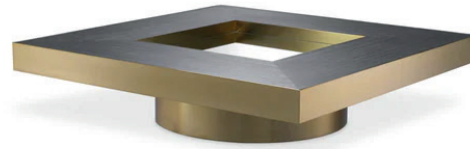

Table basse carrée moderne
Eichholtz Concorde

SKU: 113934

Prix: €3.119