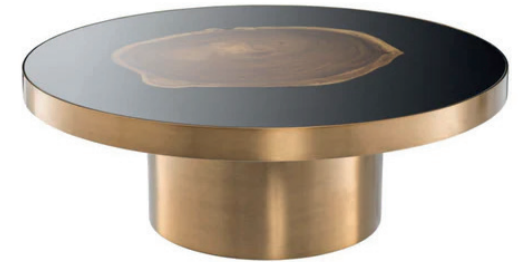

SKU: 115047

Prix: €1.275

Tables basses

Table basse dorée
Eichholtz Bonheur

SKU: 111100

Prix: €2.435

Canapé rond d'extérieur finition
sable

Eichholtz Bjorn L

SKU: 116533

Prix: €6.995

Table basse ovale en laiton vieilli
(lot de 3)

Eichholtz Veenazza

SKU: 118180

Prix: €4.495

Table basse incrusté bois
Eichholtz Concord

SKU: 113411

Prix: €4.445

Table basse rectangulaire en
laiton vieilli et verre transparent
Eichholtz Angelico

SKU: 118113

Prix: €3.995

Table basse en laiton brossé et
marbre
Eichholtz Shapiro

SKU: 117494

Prix: €3.745

Table basse en bronze
Eichholtz Roxton