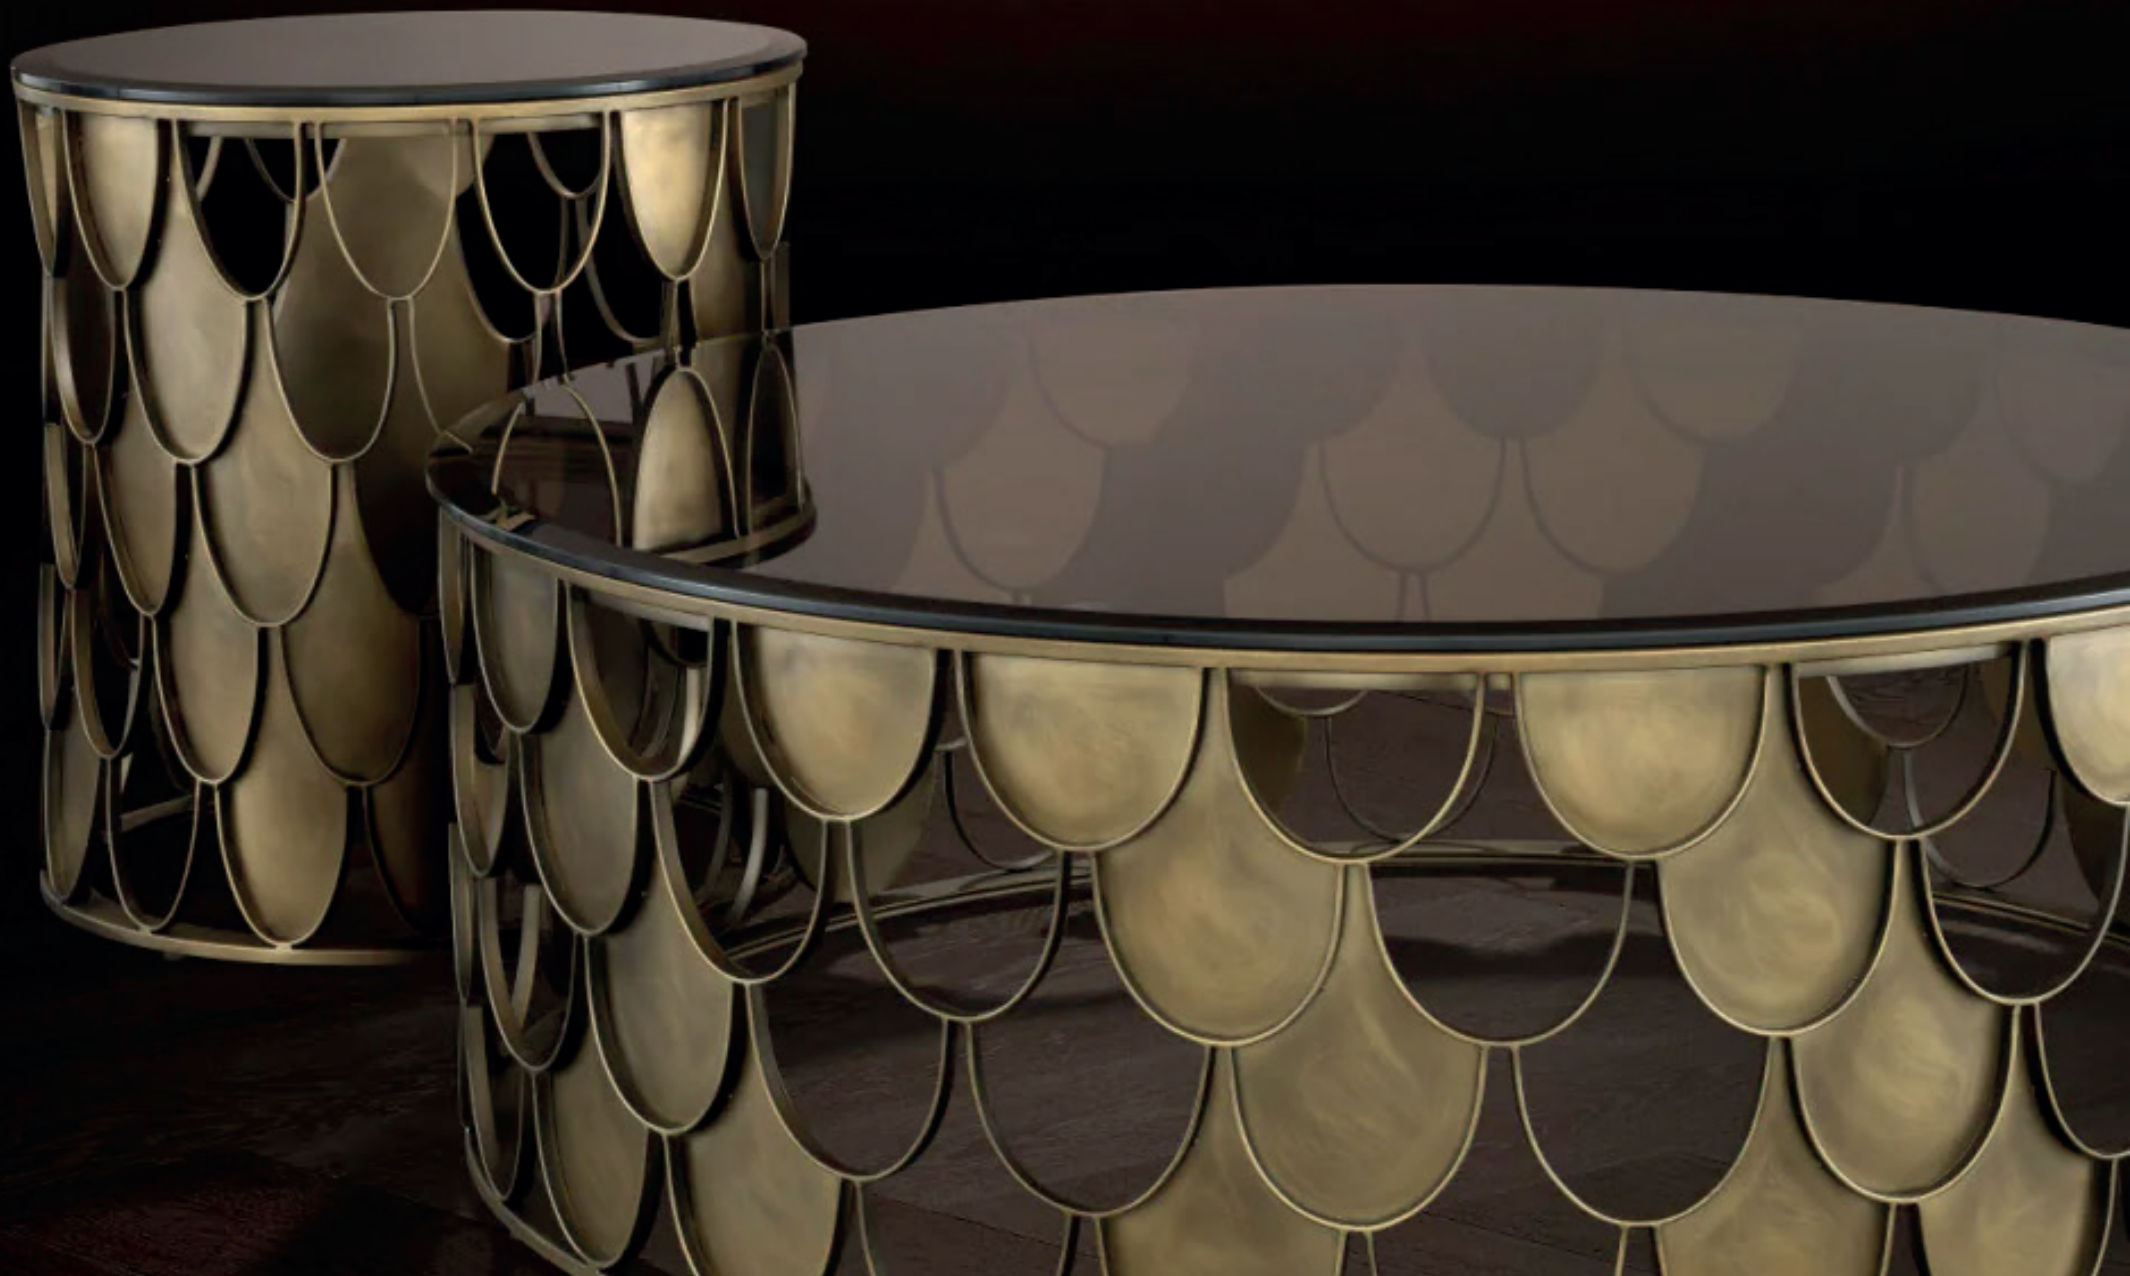

Tables d'appoint